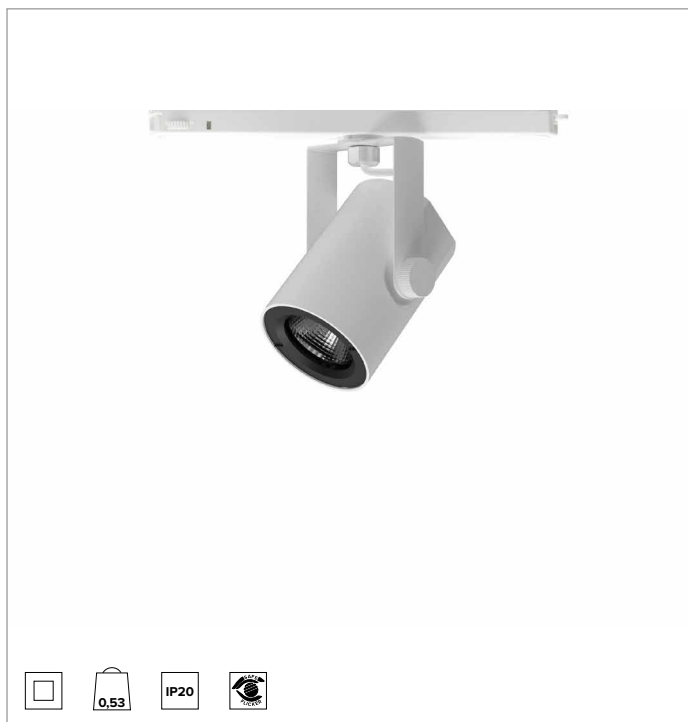

T035MWR930DAPW | RAY 75

Projecteur professionnel LED orientable

		3000K	H(m)	D(m)	Emax(lx)
		Ra90		48°	
		Fixture Power	25W	1	0.90 3531
		Source Flux	2620lm	2	1.80 883
		Fixture Flux	2168lm	3	2.69 392
		Efficacy	88lm/W	4	3.59 221
TS990	Imax=1372cd/klm	Imax	3594cd	5	4.49 141

CCT nominale : 3000K

Durée utile (L80/B10) : >50000h tq +25°C

CARACTÉRISTIQUES DE L'ÉCLAIRAGE

Réflecteur à facette ellipsoïdales en aluminium anodisé spéculaire.

Réflecteurs interchangeables disponibles en accessoires.

Corps en aluminium moulé sous pression peint. Anneau frontal en polycarbonate peint en noir. Corps de l'appareil inclinable de 0° à -90° et orientable à +/359°. Blocage mécanique de l'inclinaison et blocage à friction de l'orientation. Le barycentre reste toujours dans l'axe du rail, indépendamment de son orientation.

Couleur et finition : Blanc platre

Dimensions : 75

Poids : 0,53Kg

Degré de protection : IP20

CARACTÉRISTIQUES ÉLECTRIQUES

Driver électronique DALI intégré dans le rail d'alimentation.

Puissance installée : 25W