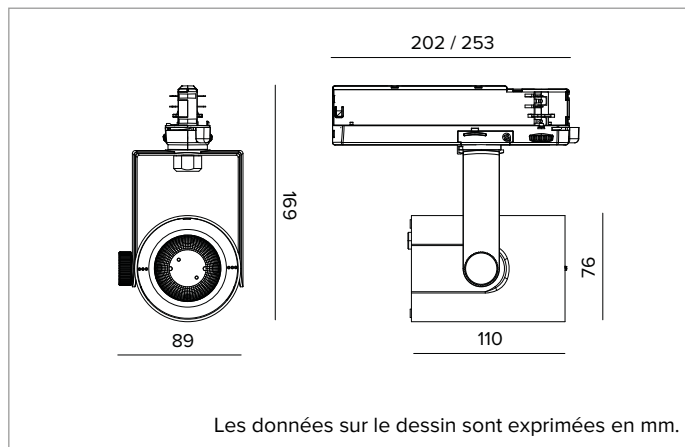

T035MWR930DAPW | RAY 75

Projecteur professionnel LED orientable

		3000K	H(m)	D(m)	Emax(lx)
		Ra90		48°	
		Fixture Power	25W	1	0.90 3531
		Source Flux	2620lm	2	1.80 883
		Fixture Flux	2168lm	3	2.69 392
		Efficacy	88lm/W	4	3.59 221
TS990	Imax=1372cd/klm	Imax	3594cd	5	4.49 141

CCT nominale : 3000K

Durée utile (L80/B10) : >50000h tq +25°C

CARACTÉRISTIQUES DE L'ÉCLAIRAGE

Réflecteur à facette ellipsoïdales en aluminium anodisé spéculaire.

Réflecteurs interchangeables disponibles en accessoires.